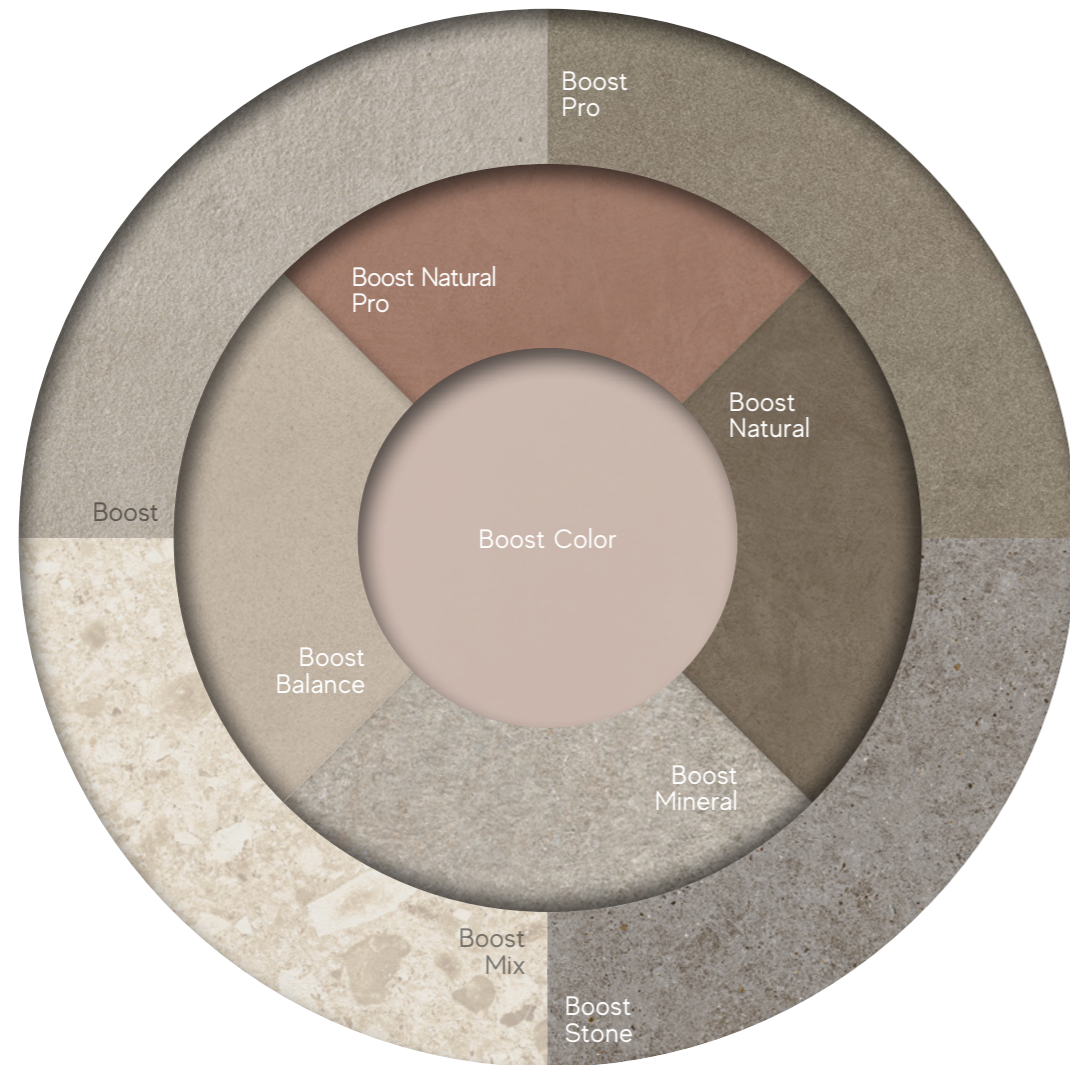

BOOSTWORLD

BOOST BOOST PRO BOOST NATURAL BOOST NATURAL PRO BOOST STONE BOOST MIX BOOST MINERAL BOOST BALANCE BOOST COLOR